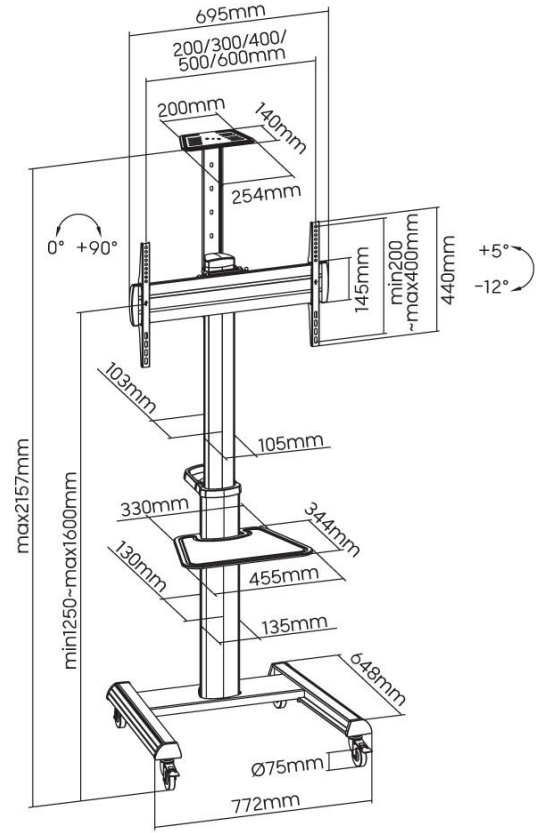

reflecta TV Standı ve 70VCB-Raf

Ürün bilgileri:

Üniversal TV Standı

Tavsiye edilen ekran boyutları:

37"-70" (94-178 cm)

VESA: 200x200, 300x200, 400x200, 300x300, 400x300, 400x400, 600x400

Maks. taşıma kapasitesi: 70 kg (TV), 5kg (raf)

Eğim: +5°/-12°

Döndürme: Dikey ve yatay görünüm için 90°

Ekran yükseklik ayarı: 125-160 cm

Raf yükseklik ayarı

Kablo yönetimi

Yön göstergesi

Kod.: 23191

EAN: 4005039231919